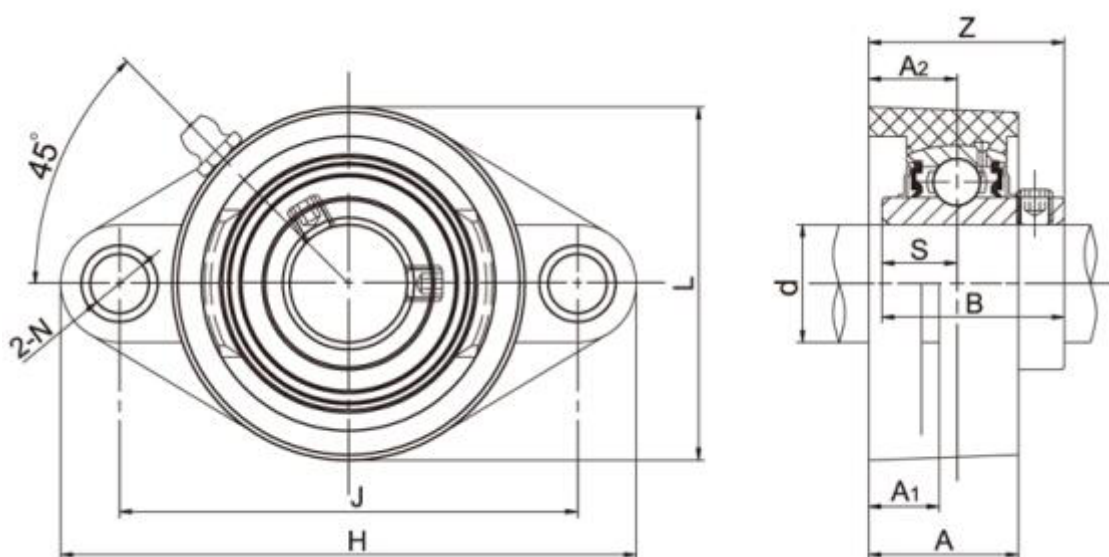

Varenummer: 54810642022

Beskrivelse: 2 huls flangeleje TP-SUCFL202 f/aksel Ø15mm
Indsats rustfast, hus termoplast hvid

Mål

A = 26.5	L = 65
A1 = 14	N = 11
A2 = 15.4	S = 12.7
B = 31	Z = 33.7
Bolt = M10	
d = 15	
H = 113	
J = 90	